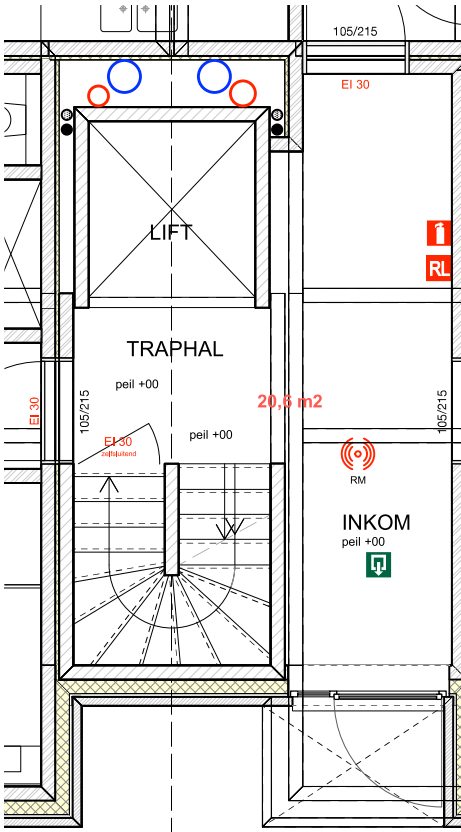

**APPARTEMENT B.3**

TERRAS

peil -10

ZITHOEK

EETHOEK

**APP. B.3**

KEUKEN

BADK

BERG  
WAS

WC

LIFT

TRAPHAL

INKOM

peil +00

SLPK

SLPK

20,8 m<sup>2</sup>

privacy-scherm  
h. 200cm

**APPARTEMENT B.3**